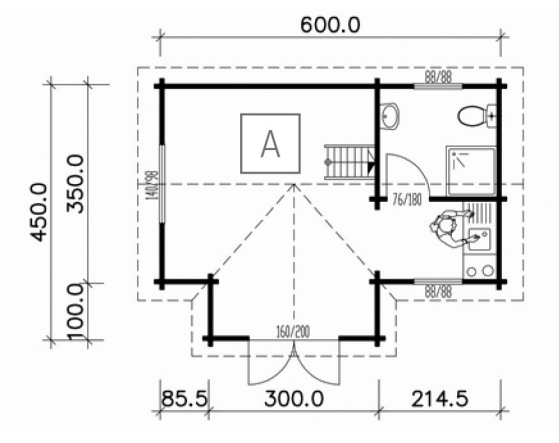

GRUNDRISSEBEISPIELE

mit separatem Geräteraum, doppel­flügeliger Tür (vollverglast), 3 Fenstern und 1 Innentür