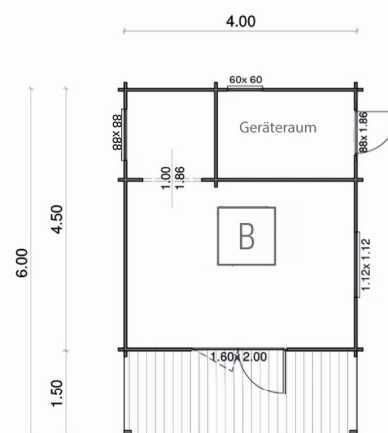

mit **von außen** begehbarem Geräteraum, doppel­flügeliger Tür (vollver­glast), 3 Fenstern, mit über­dachter Terrasse inkl. Die­lung