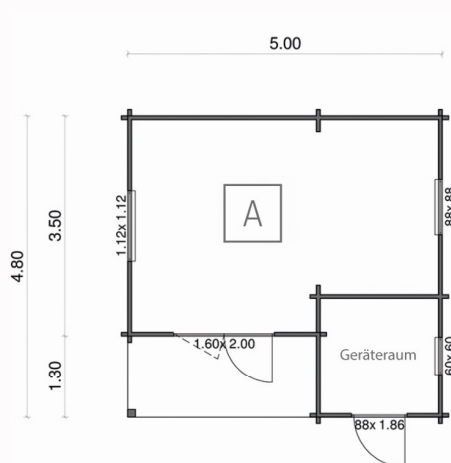

GRUNDRISSEISPIELE

mit **von außen oder innen** begehbarem Geräteraum, doppel­flügeliger Tür (vollver­glast), 3 Fenstern, mit eingezogener Terrasse inkl. Dielung

mit **von außen oder innen** begehbarem Geräteraum, doppel­flügeliger Tür (vollver­glast), 3 Fenstern, mit Vordach und Schleppdach inkl. Terrassendielenung