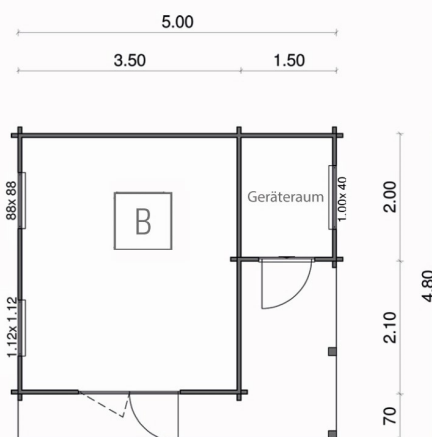

GRUNDRISSEISPIELE

mit **von außen oder innen** begehbarem Geräteraum, doppel­flügeliger Tür (vollver­glast), 3 Fenstern, mit eingezogener Terrasse inkl. Dielung

mit **von außen oder innen** begehbarem Geräteraum, doppel­flügeliger Tür (vollver­glast), 3 Fenstern, mit Vordach und Schleppdach inkl. Terrassendielenung