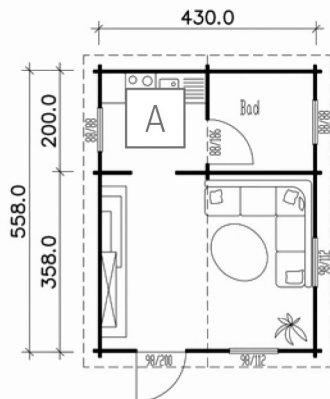

mit separatem Geräteraum, einflügeliger Tür,
4 Fenstern und 1 Innentür