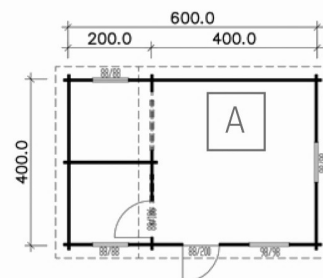

GRUNDRISSBEISPIELE