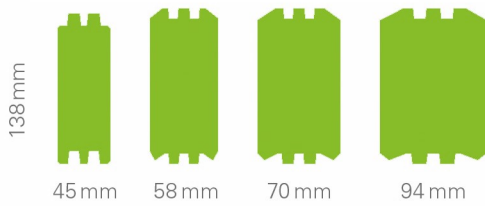

FREIZEITHAUS LÄRCHE

DER KLASSIKER

GRUNDRISSEBEISPIELE