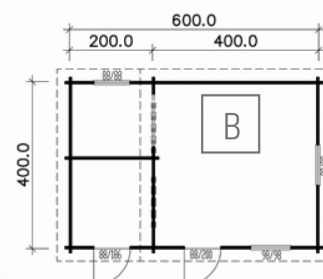

GRUNDRISSBEISPIELE