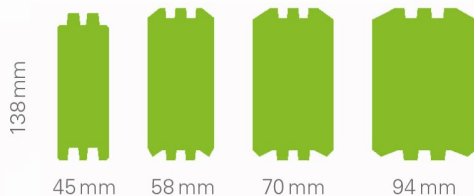

Ideal für den Kleingarten: FREIZEITHÄUSER mit 24 m²

FREIZEITHAUS MILANO

TOPSELLER

mit separatem Geräteraum,
2 einflügeligen Türen und 3 Fenstern

KURZ UND GUT

- Baugenehmigungsfrei in allen Kleingärten
- Hohe Qualität und Stabilität
- Als Blockhaus mit nordischen Hölzern aus zertifizierter nachhaltiger Forstwirtschaft