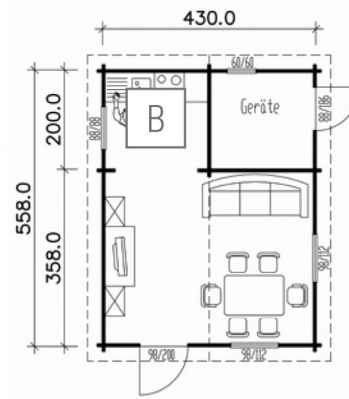

FREIZEITHAUS LÄRCHE

DER KLASSIKER

GRUNDRISSEBEISPIELE

mit separatem Geräteraum, einflügeliger Tür,
4 Fenstern und 1 Innentür

mit von außen begehbarem Geräteraum und
2. Außentür (einflügelig, geschlossen) statt Innentür

FREIZEITHAUS BOLOGNA

NEU

GRUNDRISSEISPIELE

mit **von außen oder innen** begehbarem Geräteraum, doppel­flügeliger Tür (vollver­glast), 3 Fenstern, mit eingezogener Terrasse inkl. Dielung

mit **von außen oder innen** begehbarem Geräteraum, doppel­flügeliger Tür (vollver­glast), 3 Fenstern, mit Vordach und Schleppdach inkl. Terrassendielenung