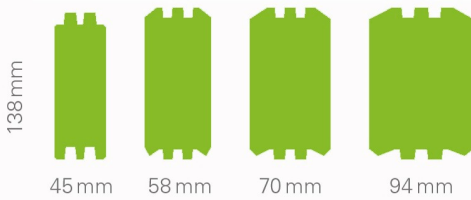

FREIZEITHAUS MODENA

NEU

GRUNDRISSEBEISPIELE

mit **von innen** begehbarem Geräteraum, doppel­flügeliger Tür (vollver­glast), 3 Fenstern, mit über­dachter Terrasse inkl. Die­lung

mit **von außen** begehbarem Geräteraum, doppel­flügeliger Tür (vollver­glast), 3 Fenstern, mit über­dachter Terrasse inkl. Die­lung