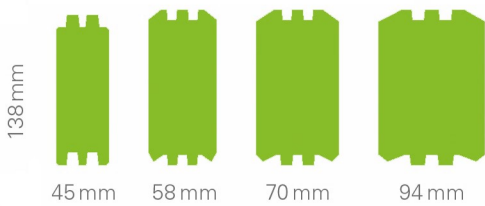

FREIZEITHAUS VENEDIG

NEU