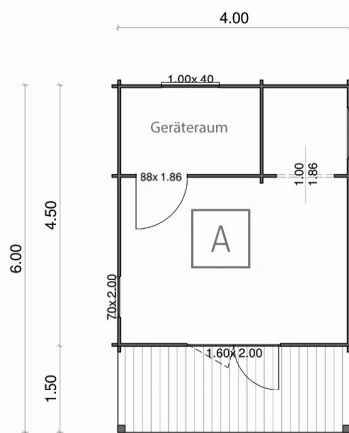

GRUNDRISSEBEISPIELE

mit **von innen** begehbarem Geräteraum, doppel­flügeliger Tür (vollver­glast), 3 Fenstern, mit über­dachter Terrasse inkl. Die­lung