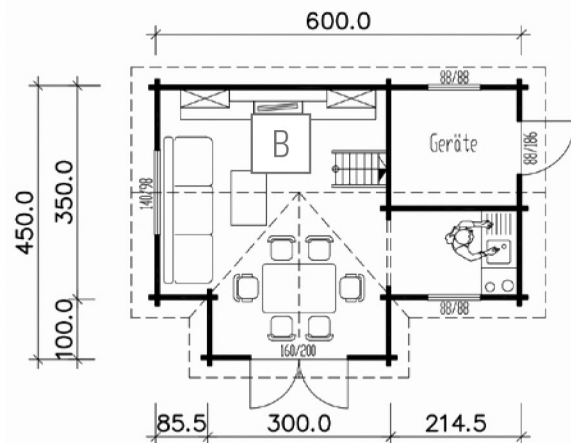

GRUNDRISSBEISPIELE

FREIZEITHAUS VENEDIG

NEU

GRUNDRISSEBEISPIELE

mit separatem Geräteraum, doppel­flügeliger Tür (vollverglast), 3 Fenstern und 1 Innentür

mit von außen begeh­barem Geräteraum und 2. Außentür (ein­flügelig, geschlos­sen) statt Innentür

FREIZEITHAUS LÄRCHE

DER KLASSIKER

GRUNDRISSEBEISPIELE

mit separatem Geräteraum, einflügeliger Tür,
4 Fenstern und 1 Innentür

mit von außen begehbarem Geräteraum und
2. Außentür (einflügelig, geschlossen) statt Innentür